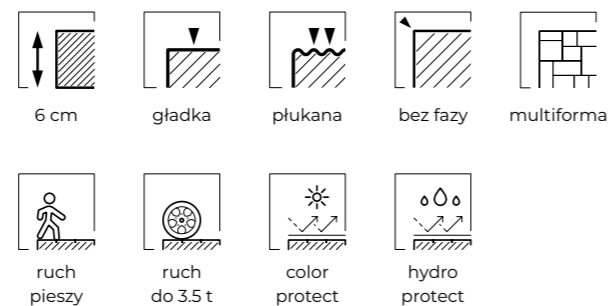

PORTILLO

Design zakłęty w trapezie

Chcesz, by Twoja przestrzeń zachwycała południowym temperamentem? Z kostką brukową PORTILLO nadasz swojemu otoczeniu hiszpański charakter. Dzięki praktycznemu kształtowi trapezu stworzysz precyzyjnie dopasowaną nawierzchnię, która sprawdzi się nawet na najbardziej wymagającym terenie. Niewielki rozmiar i bogata paleta kolorów pozwolą Ci wykreować wyjątkowe wzory – od eleganckich łuków po efektowne wachlarze.

Przeznaczenie: podjazd, chodnik, ścieżka, ogród, parking, przestrzeń publiczna

Kształty i wymiary (cm):

Ilość sztuk na warstwie:
A - 26 / B - 34 / C - 24 / D - 26 / E - 20

Grubość	Faktura	Wykończenie	Ilość na palecie	Waga palety [T]	Warstwy na palecie
6 cm	gładka / antico / płukana	bez fazy	11,46 m ²	ok. 1,46	12