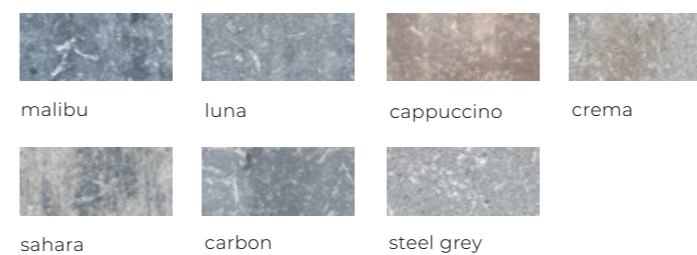

PORTILLO

Design zakłęty w trapezie

Chcesz, by Twoja przestrzeń zachwycała południowym temperamentem? Z kostką brukową PORTILLO nadasz swojemu otoczeniu hiszpański charakter. Dzięki praktycznemu kształtowi trapezu stworzysz precyzyjnie dopasowaną nawierzchnię, która sprawdzi się nawet na najbardziej wymagającym terenie. Niewielki rozmiar i bogata paleta kolorów pozwolą Ci wykreować wyjątkowe wzory – od eleganckich łuków po efektowne wachlarze.

MULTIKOLOR

MONOKOLOR PREMIUM

ANTICO

PŁUKANA

* do wyczerpania stanów magazynowych