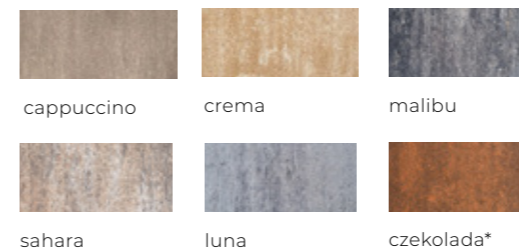

PORTILLO

Design zakłęty w trapezie

Chcesz, by Twoja przestrzeń zachwycała południowym temperamentem? Z kostką brukową PORTILLO nadasz swojemu otoczeniu hiszpański charakter. Dzięki praktycznemu kształtowi trapezu stworzysz precyzyjnie dopasowaną nawierzchnię, która sprawdzi się nawet na najbardziej wymagającym terenie. Niewielki rozmiar i bogata paleta kolorów pozwolą Ci wykreować wyjątkowe wzory – od eleganckich łuków po efektowne wachlarze.

MULTIKOLOR

MONOKOLOR PREMIUM

ANTICO

PŁUKANA

* do wyczerpania stanów magazynowych