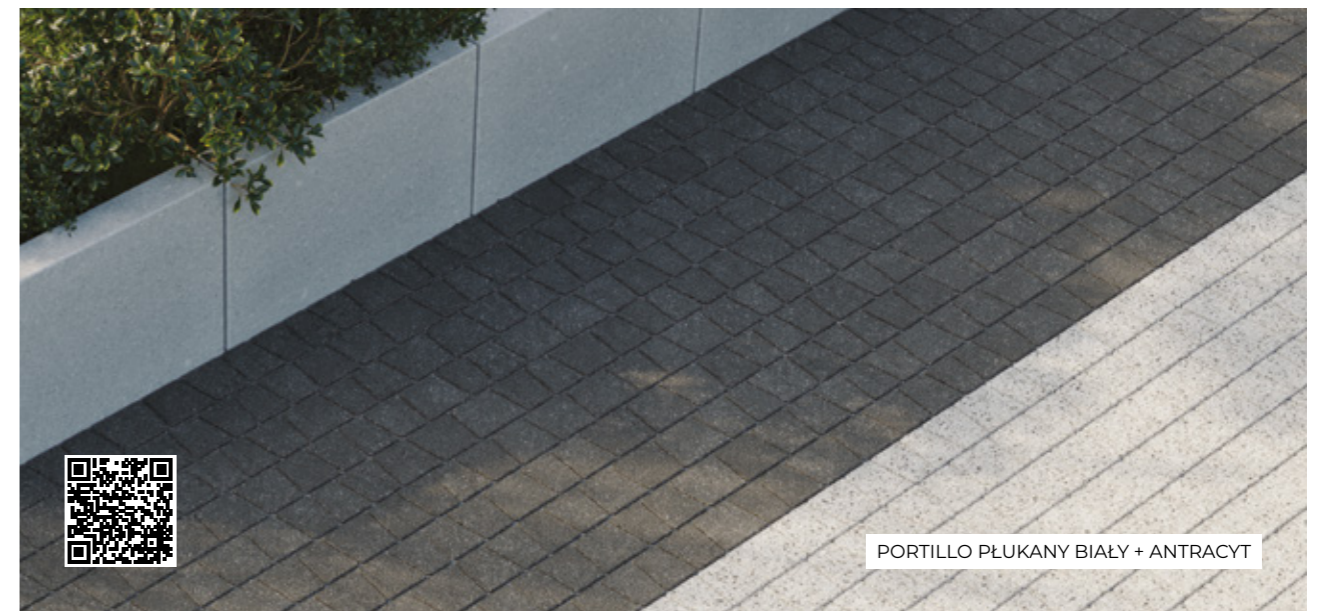

PORTILLO

Design zakłęty w trapezie

Chcesz, by Twoja przestrzeń zachwycała południowym temperamentem? Z kostką brukową PORTILLO nadasz swojemu otoczeniu hiszpański charakter. Dzięki praktycznemu kształtowi trapezu stworzysz precyzyjnie dopasowaną nawierzchnię, która sprawdzi się nawet na najbardziej wymagającym terenie. Niewielki rozmiar i bogata paleta kolorów pozwolą Ci wykreować wyjątkowe wzory – od eleganckich łuków po efektowne wachlarze.

Przeznaczenie: podjazd, chodnik, ścieżka, ogród, parking, przestrzeń publiczna

Kształty i wymiary (cm):

Ilość sztuk na warstwie:
A - 26 / B - 34 / C - 24 / D - 26 / E - 20

Grubość	Faktura	Wykończenie	Ilość na palecie	Waga palety [T]	Warstwy na palecie
6 cm	gładka / antico / płukana	bez fazy	11,46 m ²	ok. 1,46	12

MULTIKOLOR

MONOKOLOR PREMIUM

ANTICO

PŁUKANA

* do wyczerpania stanów magazynowych