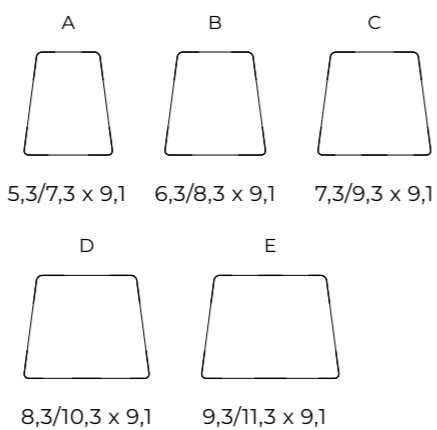

PORTILLO

Design zakłęty w trapezie

Chcesz, by Twoja przestrzeń zachwycała południowym temperamentem? Z kostką brukową PORTILLO nadasz swojemu otoczeniu hiszpański charakter. Dzięki praktycznemu kształtowi trapezu stworzysz precyzyjnie dopasowaną nawierzchnię, która sprawdzi się nawet na najbardziej wymagającym terenie. Niewielki rozmiar i bogata paleta kolorów pozwolą Ci wykreować wyjątkowe wzory – od eleganckich łuków po efektowne wachlarze.

Przeznaczenie: podjazd, chodnik, ścieżka, ogród, parking, przestrzeń publiczna

Kształty i wymiary (cm):

Ilość sztuk na warstwie:
A - 26 / B - 34 / C - 24 / D - 26 / E - 20

Grubość	Faktura	Wykończenie	Ilość na palecie	Waga palety [T]	Warstwy na palecie
6 cm	gładka / antico / płukana	bez fazy	11,46 m ²	ok. 1,46	12