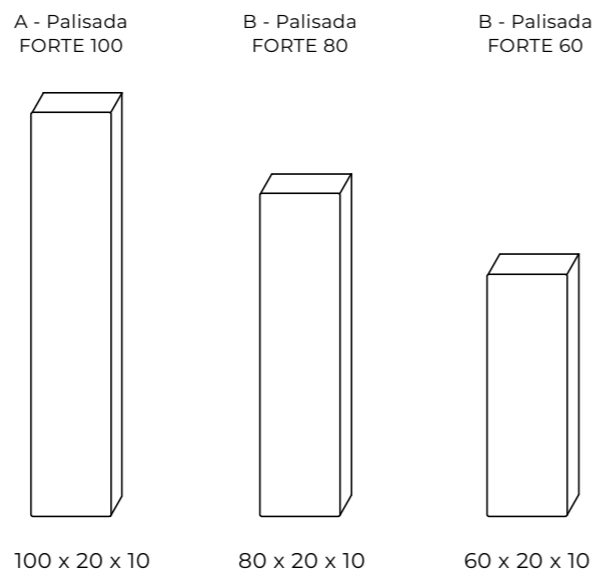

# PALISADY FORTE

Trzy wysokości. Jeden charakter.

FORTE to palisada o minimalistycznej geometrii, dostępna w trzech wysokościach: 60, 80 i 100 cm. Zestawienie różnych wariantów w jednej realizacji pozwala tworzyć efektowne gradacje - naturalne uskoki i schodkowania ożywiające płaskie przestrzenie. Prosta geometria elementów sprawia, że FORTE wpisuje się zarówno w nowoczesne ogrody minimalistyczne, jak i tradycyjne kompozycje krajobrazowe.

## Kształty i wymiary (cm):

Ilość sztuk na warstwie: A - 10 / B - 10 / C - 18

**Palisada FORTE** to smuklejsza wersja naszego popularnego obrzeża. Format 90 × 30 cm nadaje przestrzeni wyjątkową lekkość i elegancję, a wszechstronne zastosowanie pozwoli Ci stworzyć ogród, który będzie Twoją dumą.