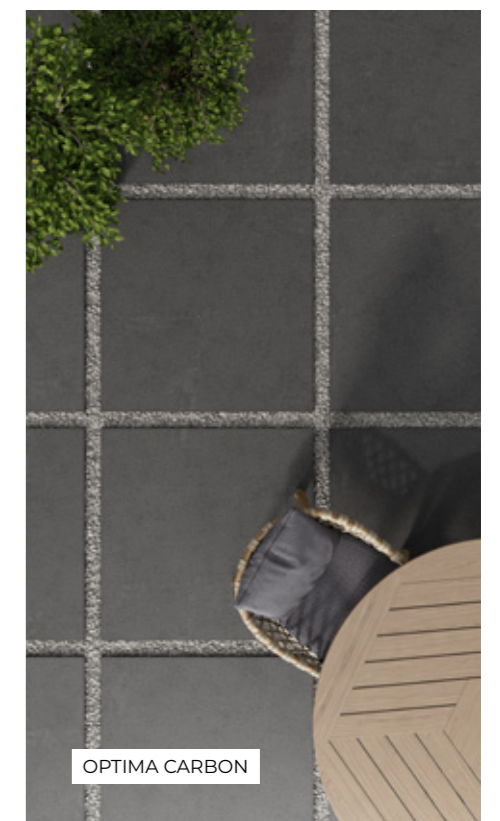

NOWOŚĆ

PŁYTY TARASOWE

OPTIMA

Przestrzeń bez granic

OPTIMA to płyta, która porządkuje przestrzeń poprzez skalę. Format 90 x 90 cm pozwala tworzyć niemal jednolite nawierzchnie, ograniczając podziały i wprowadzając wizualny spokój. Duże powierzchnie podkreślają architekturę i optycznie powiększają przestrzeń, nadając jej nowoczesny, uporządkowany charakter. Grubość 8 cm zapewnia wysoką trwałość i odporność na intensywne użytkowanie, dzięki czemu OPTIMA sprawdza się zarówno w przestrzeniach prywatnych, jak i bardziej wymagających realizacjach. To rozwiązanie dla projektów, w których liczy się prostota, proporcja i efekt końcowy. Mniej podziałów. Więcej przestrzeni. Efekt, który porządkuje całość.

Przeznaczenie: tarasy, ogrody, place, skwery, pasáže, przestrzenie publiczne i prywatne.

Kształty i wymiary (cm):

Ilość sztuk na warstwie: A - 1

OPTIMA CARBON+STEEL GREY

Grubość	Faktura	Wykończenie	Ilość na palecie	Waga palety [T]	Warstwy na palecie
8 cm	gładka	mikrofaza (S)	6,48 m ²	ok. 1,16	8

MULTIKOLOR

MONOKOLOR PREMIUM

* do wyczerpania stanów magazynowych

OPTIMA CARBON