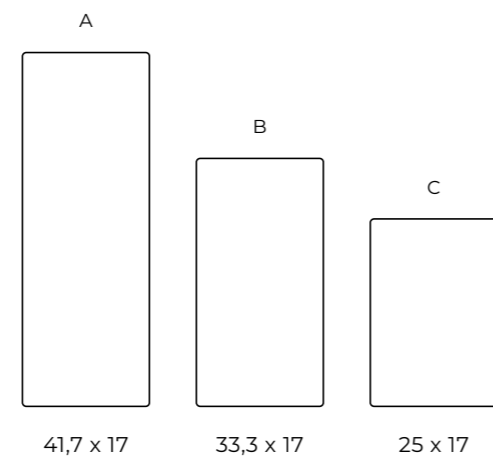

KOSTKI BRUKOWE

LUNGA

Więcej przestrzeni

Powiększ optycznie przestrzeń i nadaj jej ekskluzywny charakter. Dzięki smukłym, podłużnym formatom płyty brukowej LUNGA Twój podjazd, ogród oraz taras wizualnie zyskają na wielkości i elegancji. Trzy harmonijne moduły i bogata paleta kolorów pozwolą Ci stworzyć powierzchnię, która zachwyci prostotą i stylem.

Przeznaczenie: podjazd, taras, chodnik, ogród, ścieżka, parking, przestrzeń publiczna.

Kształty i wymiary (cm):

Ilość sztuk na warstwie: A - 5 / B - 5 / C - 5

Grubość	Faktura	Wykończenie	Ilość na palecie	Waga palety [T]	Warstwy na palecie
6 cm	gładka / płukana	bez fazy / mikrofaza	10,2 m ²	ok. 1,27	12