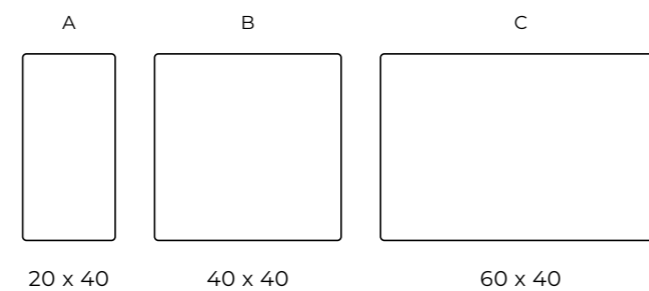

LIGIO

Sztuka łączenia form

Odkryj sztukę harmonijnego łączenia form dzięki gustownym płytom LIGIO. Trzy komplementarne formaty, gładka powierzchnia bez fazy oraz szeroka paleta barw umożliwią Ci realizację projektu, który wyróżni się na tle okolicznych posesji. Poznaj wyjątkowy design, który sprawdzi się zarówno na eleganckim, minimalistycznym tarasie, jak i w przytulnym ogrodzie.

Przeznaczenie: podjazd, taras, ogród, chodnik, ścieżka, parking, przestrzeń publiczna.

Kształty i wymiary (cm):

Ilość sztuk na warstwie: A - 3 / B - 3 / C - 2

Grubość	Faktura	Wykończenie	Ilość na palecie	Waga palety [T]	Warstwy na palecie
6 cm	gładka	bez fazy	12 m ²	ok. 1,58	10