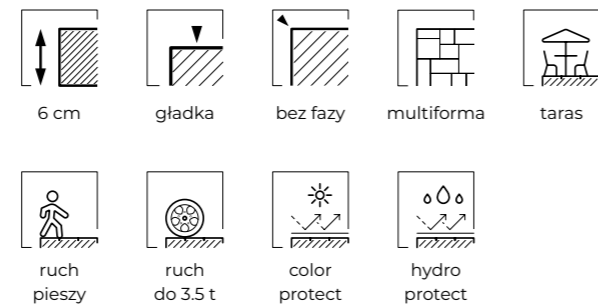

LIGIO

Sztuka łączenia form

Odkryj sztukę harmonijnego łączenia form dzięki gustownym płytom LIGIO. Trzy komplementarne formaty, gładka powierzchnia bez fazy oraz szeroka paleta barw umożliwią Ci realizację projektu, który wyróżni się na tle okolicznych posesji. Poznaj wyjątkowy design, który sprawdzi się zarówno na eleganckim, minimalistycznym tarasie, jak i w przytulnym ogrodzie.

Przeznaczenie: podjazd, taras, ogród, chodnik, ścieżka, parking, przestrzeń publiczna.

Kształty i wymiary (cm):

Ilość sztuk na warstwie: A - 3 / B - 3 / C - 2

Grubość	Faktura	Wykończenie	Ilość na palecie	Waga palety [T]	Warstwy na palecie
6 cm	gładka	bez fazy	12 m ²	ok. 1,58	10