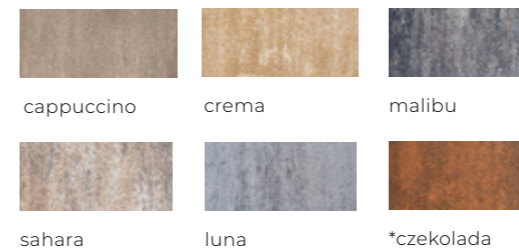

LIGIO

Sztuka łączenia form

Odkryj sztukę harmonijnego łączenia form dzięki gustownym płytom LIGIO. Trzy komplementarne formaty, gładka powierzchnia bez fazy oraz szeroka paleta barw umożliwią Ci realizację projektu, który wyróżni się na tle okolicznych posesji. Poznaj wyjątkowy design, który sprawdzi się zarówno na eleganckim, minimalistycznym tarasie, jak i w przytulnym ogrodzie.

MULTIKOLOR

MONOKOLOR PREMIUM

* do wyczerpania stanów magazynowych