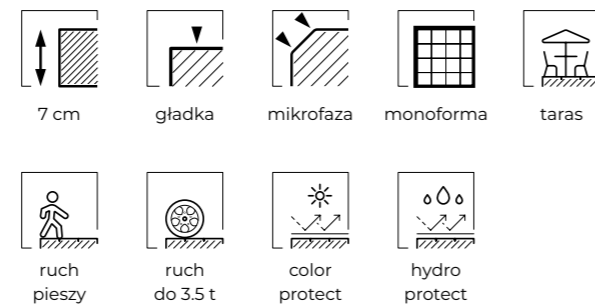

LASTRA

Prosta forma, bogactwo treści

Odkryj piękno zaklęte w prostocie i stwórz przestrzeń, która koi zmysły. Płyta LASTRA o wymiarach 60 × 40 cm i delikatnej mikrofazie świetnie komponuje się z różnymi stylami, zwłaszcza z minimalistycznym i skandynawskim. Bogata paleta kolorów: od klasycznego ANTRACYTU po ciepłe odcienie CAPPUCCINO pozwoli Ci wykreować otoczenie idealnie współgrające z Twoim stylem życia.

Przeznaczenie: podjazd, taras, ogród, chodnik, ścieżka, parking, przestrzeń publiczna.

Kształty i wymiary (cm):

Ilość sztuk na warstwie: A - 4

Grubość	Faktura	Wykończenie	Ilość na palecie	Waga palety [T]	Warstwy na palecie
7 cm	gładka	mikrofaza	9,6 m ²	ok. 1,52	10