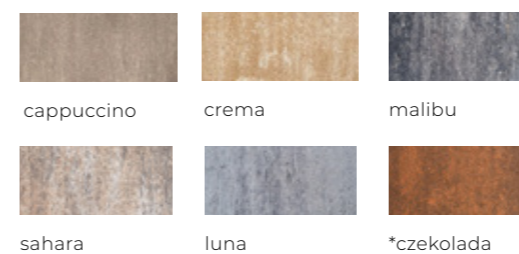

MULTIKOLOR