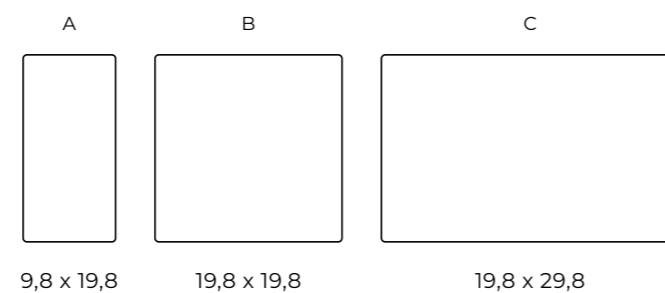

FUTURA

Minimalizm, który porządkuje przestrzeń

FUTURA to system oparty na trzech modułach, który pozwala tworzyć nowoczesne, spójne nawierzchnie o wyraźnej strukturze.

Proste formy i dopracowane proporcje nadają przestrzeni uporządkowany charakter. Mikrofaza subtelnie podkreśla krawędzie, a całość zachowuje lekkość i elegancję, dobrze wpisując się we współczesną architekturę.

Przeznaczenie: przestrzeń miejska, drogi, ścieżki, alejki, schody, basen, taras, ogród, chodnik, parking, podjazd.

Kształty i wymiary (cm):

Ilość sztuk na warstwie:

grubość 6 cm - A - 9 / B - 9 / C - 9
grubość 8 cm - A - 12 / B - 12 / C - 6