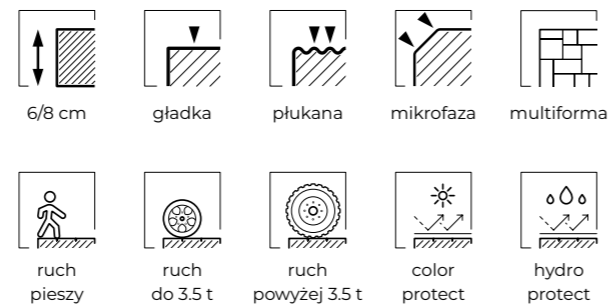

FUTURA

Minimalizm, który porządkuje przestrzeń

FUTURA to system oparty na trzech modułach, który pozwala tworzyć nowoczesne, spójne nawierzchnie o wyraźnej strukturze.

Proste formy i dopracowane proporcje nadają przestrzeni uporządkowany charakter. Mikrofaza subtelnie podkreśla krawędzie, a całość zachowuje lekkość i elegancję, dobrze wpisując się we współczesną architekturę.

Zróżnicowane formaty i szeroka paleta kolorów dają swobodę projektowania, pozwalając dopasować nawierzchnię do różnych typów przestrzeni, od przydomowych po publiczne.

FUTURA to rozwiązanie, które łączy estetykę z funkcjonalnością i daje przewidywalny, powtarzalny efekt.

Przeznaczenie: przestrzeń miejska, drogi, ścieżki, alejki, schody, basen, taras, ogród, chodnik, parking, podjazd.

Kształty i wymiary (cm):

Ilość sztuk na warstwie:

grubość 6 cm - A - 9 / B - 9 / C - 9
grubość 8 cm - A - 12 / B - 12 / C - 6