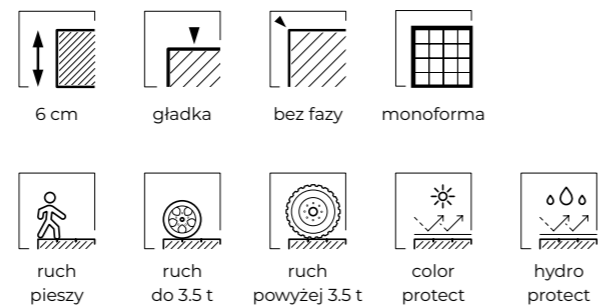

NOWOŚĆ

KOSTKI BRUKOWE

BRICK

**Klasyczny układ.
Nowoczesny efekt**

BRICK to format inspirowany tradycyjnym brukiem miejskim, który wprowadza do przestrzeni ponadczasowy rytm i wyraźną strukturę. Układ w jodełkę nadaje nawierzchni dynamikę, porządkuje przestrzeń i naturalnie prowadzi wzrok.

Przeznaczenie: ogrody, podjazdy, strefy wejściowe, tarasy, chodniki, przestrzenie reprezentacyjne.

Kształty i wymiary (cm):

5,8 x 22,8

Ilość sztuk na warstwie: A - 70

Grubość	Faktura	Wykończenie	Ilość na palecie	Waga palety [T]	Warstwy na palecie
6 cm	gładka/antico	bez fazy	10,23 m ²	1,31	9