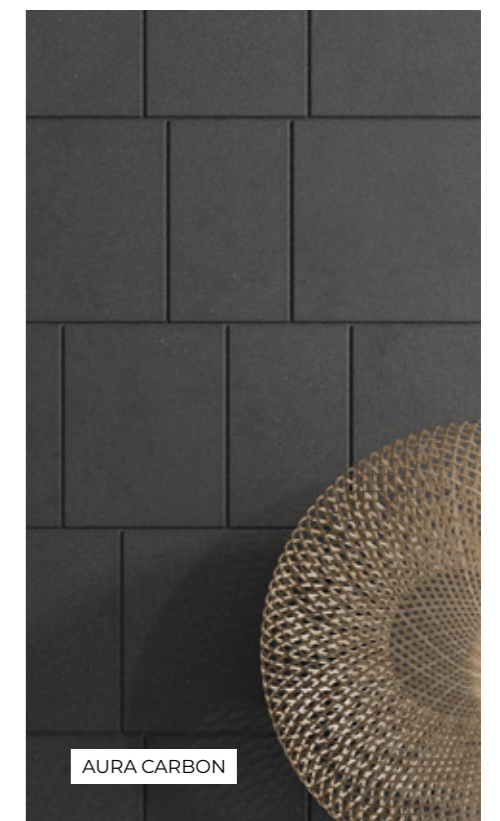

NOWOŚĆ

AURA CAPPUCCINO

KOSTKI BRUKOWE

AURA

Układ w jednej warstwie, efekt w całej przestrzeni

AURA to rozwiązanie, które zmienia sposób projektowania nawierzchni. Dzięki przemyślanemu układowi elementów pozwala tworzyć spójne kompozycje szybciej i z większą kontrolą nad efektem końcowym. Wydłużone formaty i zróżnicowane proporcje nadają nawierzchni nowoczesny, dynamiczny charakter. Układ pozostaje uporządkowany, a całość wygląda naturalnie i harmonijnie.

AURA CARBON+MALIBU

Grubość	Faktura	Wykończenie	Ilość na palecie	Waga palety [T]	Warstwy na palecie
6 cm	gładka / płukana	mikrofaza (S)	11,8 m ²	ok. 1,51	9

MULTIKOLOR

cappuccino	crema	malibu
sahara	luna	

MONOKOLOR PREMIUM

carbon	steel grey	biały

PŁUKANA

antracyt	granit	biały

AURA CARBON