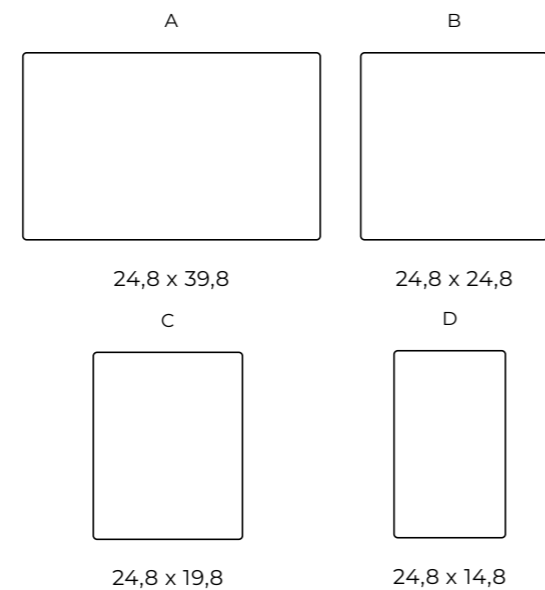

6 cm	gładka	płukana	mikrofaza (S)	multiforma
ruch pieszy	ruch do 3.5 t	ruch powyżej 3.5 t	color protect	hydro protect

Kształty i wymiary (cm):

Ilość sztuk na warstwie:
grubość 6 cm - A - 4 / B 4 / C - 8 / D - 4