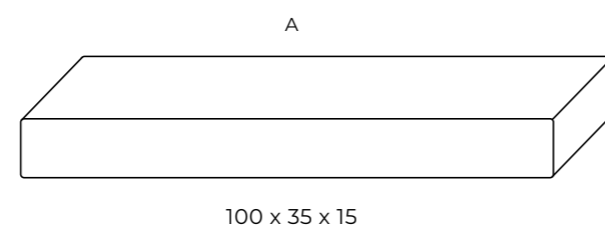

STOPNIE SCHODOWE ARIBA

Krok ku doskonałości

Wejdz do świata wyrefinowanego designu ze stopniami schodowymi ARIBA. Wysokość 15 cm i gładka powierzchnia z precyzyjną mikrofazą łączą komfort użytkowania z eleganckim wyglądem. Doskonale komponują się z kolekcjami kostek i płyt tarasowych, tworząc spójne, prestiżowe kompozycje.

Przeznaczenie: taras, ogród, przestrzeń publiczna.

Kształty i wymiary (cm):

Ilość sztuk na warstwie: A - 3

Grubość	Faktura	Wykończenie	Ilość na palecie	Waga palety [T]	Warstwy na palecie
15 cm	gładka	mikrofaza	12 szt.	ok. 1,4	4