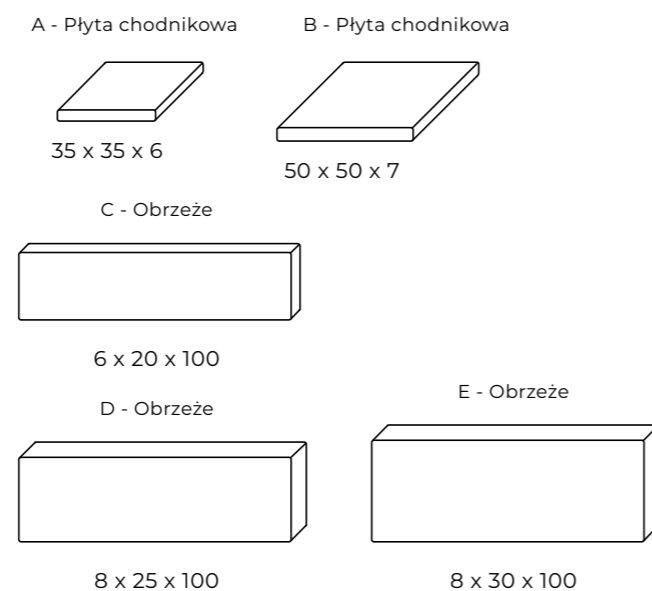

PŁYTY CHODNIKOWE I OBRZEŻA

Klasyka zawsze w modzie

Klasyczne płyty chodnikowe w ciekawej palecie barw oraz praktyczne obrzeża do profesjonalnego wykańczania przestrzeni publicznych.

Przeznaczenie: chodnik, ścieżka, parking, przestrzeń publiczna.

Kształty i wymiary (cm):

Ilość sztuk na warstwie: A - 6 / B - 4 / C - 52 / D - 30 / E - 30

PŁYTA CHODNIKOWA SZARY

OBRZEŻE SZARY

Płyta chodnikowa

Płyty chodnikowe BRUK SA to więcej niż ekonomiczne rozwiązanie dla przestrzeni publicznych to możliwość nadania klasycznym chodnikom nieoczywistego charakteru poprzez odważne kolory i przemyślany design.

Obrzeże

Dobrze zorganizowana przestrzeń publiczna, jak i przemyślane otoczenie prywatne opierają się na wyraźnych podziałach. Obrzeża BRUK SA to elementy, który zdecydowanie porządkują otoczenie, wyznaczając granice między różnymi strefami.

Nazwa	Rozmiar	Ilość na palecie	Waga palety [T]	Warstwy na palecie
PŁYTA	35 x 35 x 6 cm	72 szt.	ok. 1,19	12
PŁYTA	50 x 50 x 7 cm	48 szt.	ok. 1,87	12
OBRZEŻE	6 x 20 x 100 cm	52 szt.	ok. 1,32	4
OBRZEŻE	8 x 25 x 100 cm	30 szt.	ok. 1,31	5
OBRZEŻE	8 x 30 x 100 cm	30 szt.	ok. 1,64	6