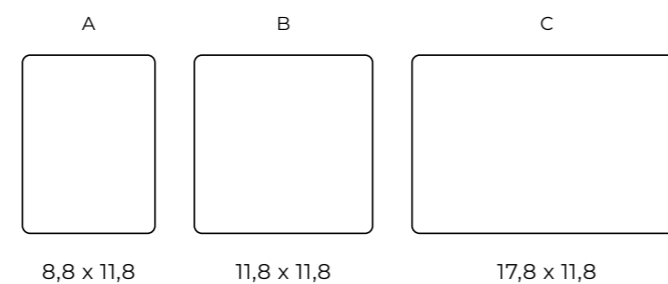

NOSTALIT

Piękno w klasycznym wydaniu

Z kostką brukową NOSTALIT stworzysz przestrzeń pełną nostalgicznego uroku, która przywodzi na myśl zakątki najpiękniejszych miast Europy. Trzy klasyczne formaty z zaokrąglonymi krawędziami oraz stonowana paleta barw pozwolą Ci wykreować ponadczasową nawierzchnię, idealną dla przestrzeni o charakterze reprezentacyjnym lub historycznym.

Przeznaczenie: podjazd, chodnik, ścieżka, ogród, parking, przestrzeń publiczna

Kształty i wymiary (cm):

Ilość sztuk na warstwie: A - 24 / B - 24 / C - 24

| Grubość | Faktura | Wykończenie | Ilość na palecie | Waga palety [T] | Warstwy na palecie |
|---------|------------------|-------------|----------------------|-----------------|--------------------|
| 6 cm | gładka / płukana | bez fazy | 11,98 m ² | ok. 1,53 | 11 |