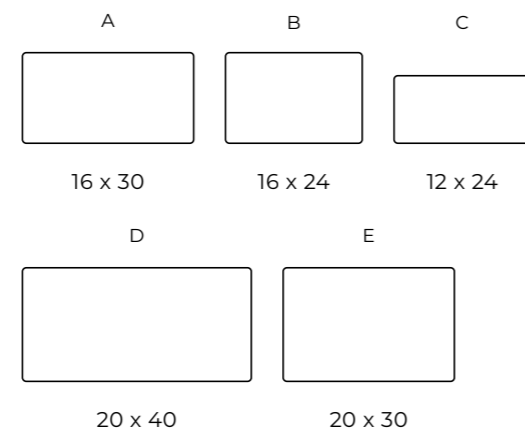

NEW MODERN

W nowoczesnym otoczeniu

Zachwyć wszystkich nowoczesną przestrzenią i pocuj dumę z każdego detalu. Pięć formatów kostki brukowej NEW MODERN i osiemnaście kolorów pozwolą Ci stworzyć designerskie nawierzchnie tarasu, ogrodu, czy podjazdu, które przyciągają spojrzenia. Subtelna minifaza nie tylko nada elegancji, ale też zapewni trwałość powierzchni na lata.

Przeznaczenie: podjazd, taras, chodnik, ścieżka, parking, ogród, przestrzeń publiczna.

Kształty i wymiary (cm):

Ilość sztuk na warstwie: A - 4 / B - 10 / C - 5 / D - 3 / E - 4

NEW MODERN MALIBU

Grubość	Faktura	Wykończenie	Ilość na palecie	Waga palety [T]	Warstwy na palecie
6 cm	gładka / płukana	mikrofaza (S)	12,00 m ²	ok. 1,59	10