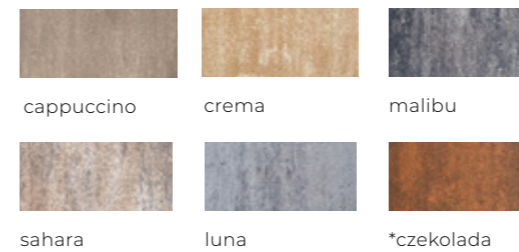

NEO

Uniwersalny styl i elegancja

Kiedy minimalistyczna elegancja spotyka się z nieprzeciętną uniwersalnością, powstaje idealna kolekcja kostki brukowej NEO. Odkryj, jak perfekcyjnie gładka nawierzchnia podkreśli charakter Twojej posesji. Trzy komplementarne formaty i starannie dobrana paleta barw pozwolą Ci stworzyć wysmakowaną kompozycję, która przetrwa próbę czasu.

6 cm	gładka / płukana	bez fazy	11 m ²	ok. 1,45	11
------	------------------	----------	-------------------	----------	----

MULTIKOLOR

MONOKOLOR PREMIUM

ANTICO

PŁUKANA

* do wyczerpania stanów magazynowych

NEO PŁUKANA BIAŁY