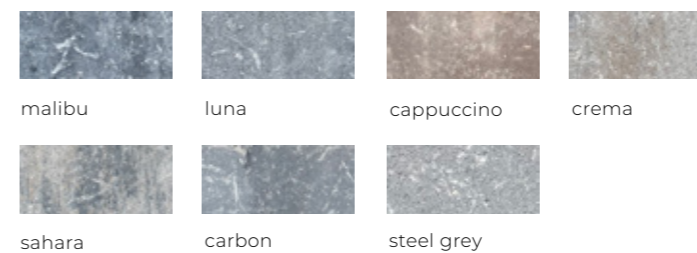

NEO

Uniwersalny styl i elegancja

Kiedy minimalistyczna elegancja spotyka się z nieprzeciętną uniwersalnością, powstaje idealna kolekcja kostki brukowej NEO. Odkryj, jak perfekcyjnie gładka nawierzchnia podkreśli charakter Twojej posesji. Trzy komplementarne formaty i starannie dobrana paleta barw pozwolą Ci stworzyć wysmakowaną kompozycję, która przetrwa próbę czasu.

6 cm	gładka / płukana	bez fazy	11 m ²	ok. 1,45	11
------	------------------	----------	-------------------	----------	----

MULTIKOLOR

MONOKOLOR PREMIUM

ANTICO

PŁUKANA

* do wyczerpania stanów magazynowych

NEO PŁUKANA BIAŁY