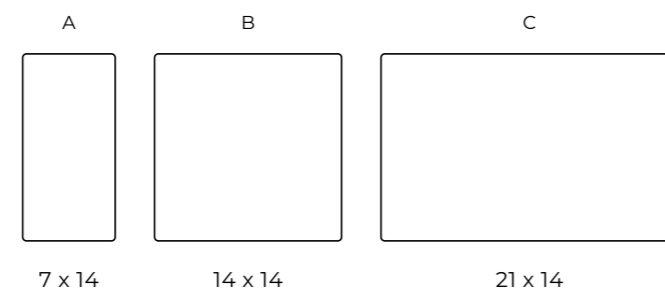

Przeznaczenie: podjazd, taras, chodnik, ścieżka, parking, ogród, przestrzeń publiczna.

Kształty i wymiary (cm):

Ilość sztuk na warstwie: A - 6 / B - 30 / C - 12

NEO PŁUKANA BIAŁY + CARBON+GRANIT

Grubość	Faktura	Wykończenie	Ilość na palecie	Waga palety [T]	Warstwy na palecie
---------	---------	-------------	------------------	-----------------	--------------------

6 cm	gładka / płukana	bez fazy	11 m ²	ok. 1,45	11
------	------------------	----------	-------------------	----------	----

MULTIKOLOR

MONOKOLOR PREMIUM

ANTICO

PŁUKANA

* do wyczerpania stanów magazynowych

NEO PŁUKANA BIAŁY