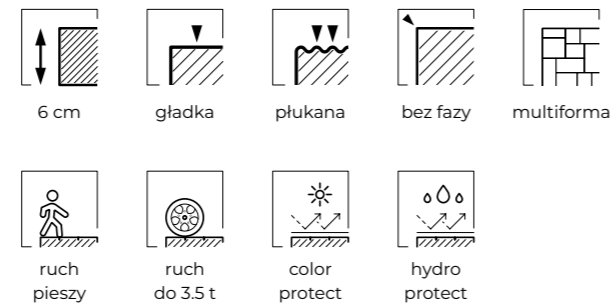

NEO

Uniwersalny styl i elegancja

Kiedy minimalistyczna elegancja spotyka się z nieprzeciętną uniwersalnością, powstaje idealna kolekcja kostki brukowej NEO. Odkryj, jak perfekcyjnie gładka nawierzchnia podkreśli charakter Twojej posesji. Trzy komplementarne formaty i starannie dobrana paleta barw pozwolą Ci stworzyć wysmakowaną kompozycję, która przetrwa próbę czasu.

Przeznaczenie: podjazd, taras, chodnik, ścieżka, parking, ogród, przestrzeń publiczna.

Kształty i wymiary (cm):

Ilość sztuk na warstwie: A - 6 / B - 30 / C - 12

NEO PŁUKANA BIAŁY + CARBON+GRANIT

Grubość	Faktura	Wykończenie	Ilość na palecie	Waga palety [T]	Warstwy na palecie
---------	---------	-------------	------------------	-----------------	--------------------

6 cm	gładka / płukana	bez fazy	11 m ²	ok. 1,45	11
------	------------------	----------	-------------------	----------	----

MULTIKOLOR

MONOKOLOR PREMIUM

ANTICO

PŁUKANA

* do wyczerpania stanów magazynowych

NEO PŁUKANA BIAŁY