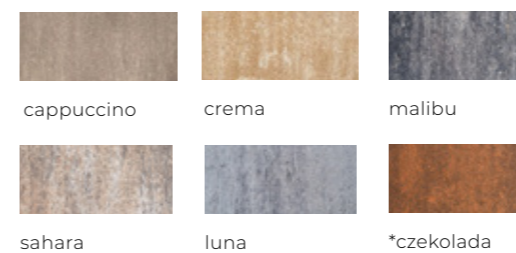

MAGRA

Ideał tkwi w proporcjach

Odkryj piękno idealnych proporcji w swojej przestrzeni. Płyta tarasowa MAGRA w formacie 60 × 30 cm to kwintesencja harmonii. Tu klasyczny prostokąt łączy się z gładką fakturą i nowoczesnym designem, a bogata paleta kolorów i brak fazy pozwalają stworzyć elegancką, jednolitą powierzchnię, która nada Twojemu otoczeniu uporządkowany charakter.

MULTIKOLOR

MONOKOLOR PREMIUM

* do wyczerpania stanów magazynowych

MAGRA MALIBU