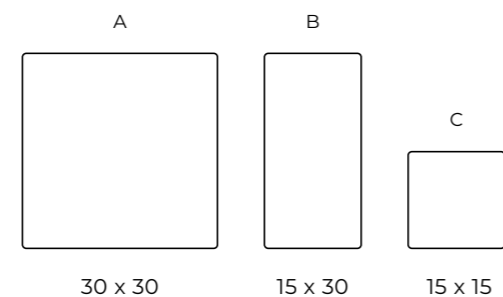

### Kształty i wymiary (cm):

Ilość sztuk na warstwie: A - 7 / B - 7 / C - 6

Grubość	Faktura	Wykończenie	Ilość na palecie	Waga palety [T]	Warstwy na palecie
6 cm	gładka / płukana	mikrofaza	11,88 m <sup>2</sup>	ok. 1,57	11