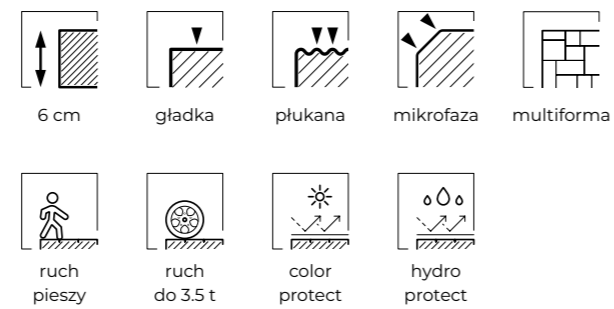

COMO

Spokojna elegancja w naturalnym rytmie

COMO to system trzech formatów, który pozwala stworzyć harmonijne, uporządkowane nawierzchnie o lekkim, naturalnym charakterze.

Proste formy i subtelna mikrofaza nadają przestrzeni elegancję bez nadmiaru detali. Układ pozostaje czytelny i spokojny, dzięki czemu dobrze wpisuje się zarówno w nowoczesne, jak i bardziej klasyczne otoczenie.

Zróżnicowane formaty umożliwiają budowanie proporcji i dopasowanie nawierzchni do charakteru przestrzeni. Całość tworzy spójny efekt, który nie dominuje, ale naturalnie uzupełnia architekturę.

Przeznaczenie: podjazd, taras, chodnik, ogród, ścieżka, parking, przestrzeń publiczna.