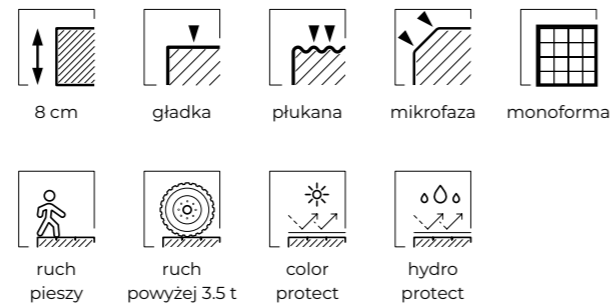

CITY QUADRO

Miasto do kwadratu

Z kostką brukową CITY QUADRO stworzysz nowoczesną przestrzeń miejską w najprostszej, a zarazem najdoskonalszej formie. Kwadratowy format podkreśla bowiem geometryczną harmonię architektury. Wymiar 20 × 20 cm oraz ta sama paleta kolorów, co w CITY LINE pozwalają łączyć obie kolekcje, tworząc niepowtarzalne wzory i kompozycje – od kameralnych ogrodów po reprezentacyjne przestrzenie.

Przeznaczenie: podjazd, taras, chodnik, ogród, ścieżka, parking, przestrzeń publiczna.

Kształty i wymiary (cm):

20 x 20

Ilość sztuk na warstwie: A - 30

CITY QUADRO LUNA

Grubość	Faktura	Wykończenie	Ilość na palecie	Waga palety [T]	Warstwy na palecie
8 cm	gładka / płukana	mikrofaza	10,8 m ²	ok. 1,88	9

MULTIKOLOR

MONOKOLOR PREMIUM

PŁUKANA

CITY QUADRO CREMA + CAPPUCCINO