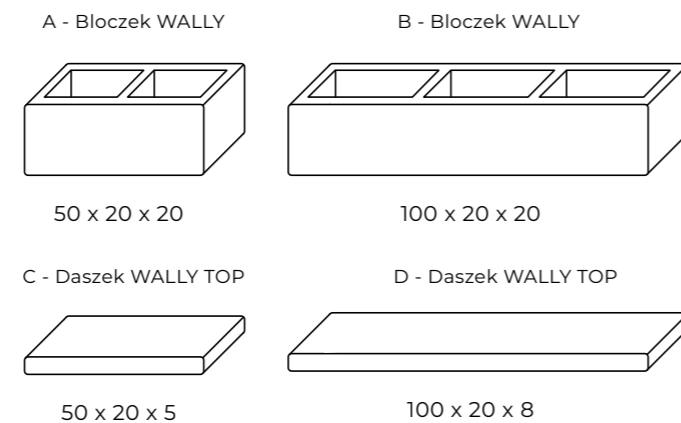

BLOCZKI I DASZKI

Nieograniczone możliwości

Szlachetna prostota formy oraz zwieńczenie ogrodzenia w dwóch formatach i kilkunastu wyrazistych barwach.

Przeznaczenie: ogrodzenia, słupki ogrodzeniowe, obrzeża tarasów, obudowa skarp, ławeczki, donice.

Kształty i wymiary (cm):

Ilość sztuk na warstwie: A - 10 / B - 5 / C - 10 / D - 5

Bloczek WALLY

Ogrodzenie to nie bariera, to pierwsze wrażenie, jakie zostawiasz w pamięci gości. Gładkie bloczki ogrodzeniowe BRUK SA o minimalistycznej formie stworzą elegancką ramę dla Twojej przestrzeni, nadając jej ekskluzywny, nowoczesny charakter.

Daszek WALLY TOP

Daszki ogrodzeniowe BRUK SA to precyzyjnie zaprojektowane zwieńczenie, które chroni ogrodzenie przed kaprysmi pogody, jednocześnie nadając mu wyrafinowany, kompletny charakter. Dostępne w dwóch formatach i bogatej paletce barw.

Nazwa	Grubość	Ilość na palecie	Waga palety [T]	Warstwy na palecie
WALLY	50 x 20 x 20 cm	50 szt.	ok. 1,25	5
WALLY	100 x 20 x 20 cm	25 szt.	ok. 1,19	5
WALLY TOP	50 x 20 x 5 cm	100 szt.	ok. 1,13	10
WALLY TOP	100 x 20 x 8 cm	40 szt.	ok. 1,44	8