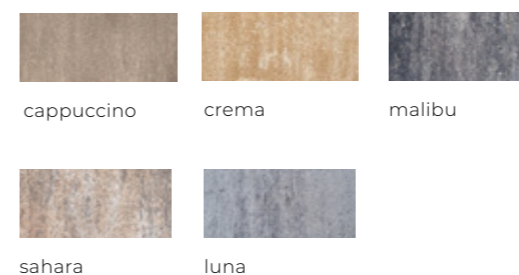

BLOCZKI I DASZKI

Nieograniczone możliwości

Szlachetna prostota formy oraz zwieńczenie ogrodzenia w dwóch formatach i kilkunastu wyrazistych barwach.

Przeznaczenie: ogrodzenia, słupki ogrodzeniowe, obrzeża tarasów, obudowa skarp, ławeczki, donice.

Kształty i wymiary (cm):

Ilość sztuk na warstwie: A - 10 / B - 5 / C - 10 / D - 5

Bloczek WALLY

Ogrodzenie to nie bariera, to pierwsze wrażenie, jakie zostawiasz w pamięci gości. Gładkie bloczki ogrodzeniowe BRUK SA o minimalistycznej formie stworzą elegancką ramę dla Twojej przestrzeni, nadając jej ekskluzywny, nowoczesny charakter.

Daszek WALLY TOP

Daszki ogrodzeniowe BRUK SA to precyzyjnie zaprojektowane zwieńczenie, które chroni ogrodzenie przed kaprysmi pogody, jednocześnie nadając mu wyrafinowany, kompletny charakter. Dostępne w dwóch formatach i bogatej paletce barw.

MULTIKOLOR

MONOKOLOR PREMIUM