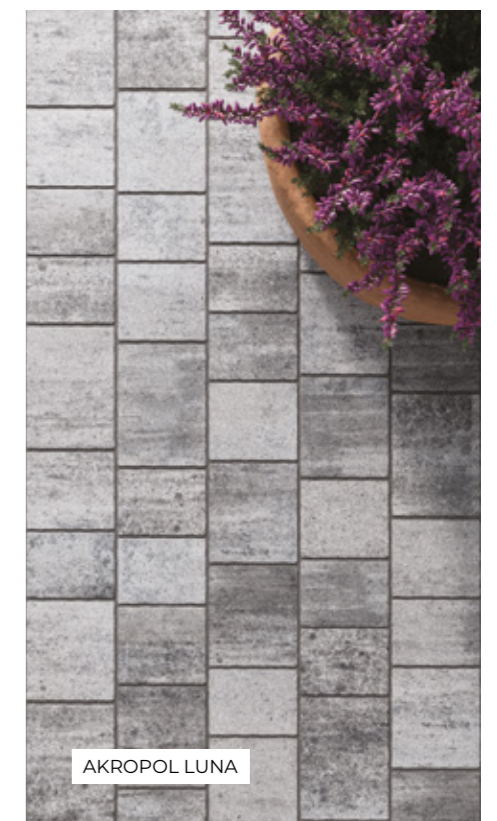

MONOKOLOR PREMIUM

carbon

steel grey

AKROPOL LUNA

* do wyczerpania stanów magazynowych