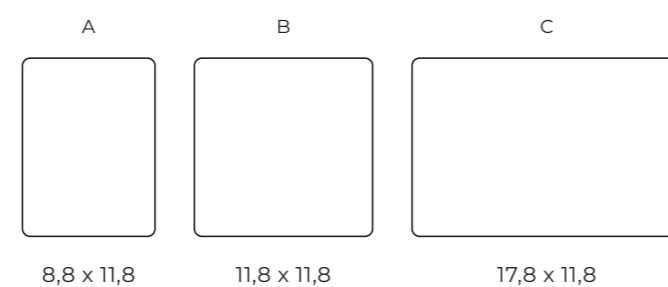

NOSTALIT

Piękno w klasycznym wydaniu

Z kostką brukową NOSTALIT stworzysz przestrzeń pełną nostalgicznego uroku, która przywodzi na myśl zakątki najpiękniejszych miast Europy. Trzy klasyczne formaty z zaokrąglonymi krawędziami oraz stonowana paleta barw pozwolą Ci wykreować ponadczasową nawierzchnię, idealną dla przestrzeni o charakterze reprezentacyjnym lub historycznym.

Przeznaczenie: podjazd, chodnik, ścieżka, ogród, parking, przestrzeń publiczna

Kształty i wymiary (cm):

Ilość sztuk na warstwie: A - 24 / B - 24 / C - 24

Grubość	Faktura	Wykończenie	Ilość na palecie	Waga palety [T]	Warstwy na palecie
6 cm	gładka / płukana	bez fazy	11,98 m ²	ok. 1,53	11