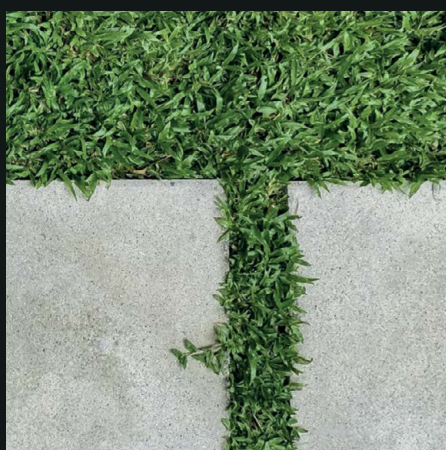

## Ekologiczny styl

Kostka EKO BRUK powstała z myślą o tworzeniu dekoracyjnych powierzchni w zabudowie publicznej oraz prywatnej. Spełnia standardy budowlane zarówno w ciągach komunikacji pieszej jak i lekkiej komunikacji kołowej. Dzięki elementom dystansowym, niewidocznym po zaspoinowaniu, powierzchnia wyłożona kostką EKO BRUK staje się biologicznie czynna tzn. przepuszczalna dla wody opadowej. Zastosowanie różnego rodzaju wypełnienia przestrzeni między kostkami pozwala z niej tworzyć powierzchnie ozdobne lub trawiaste.