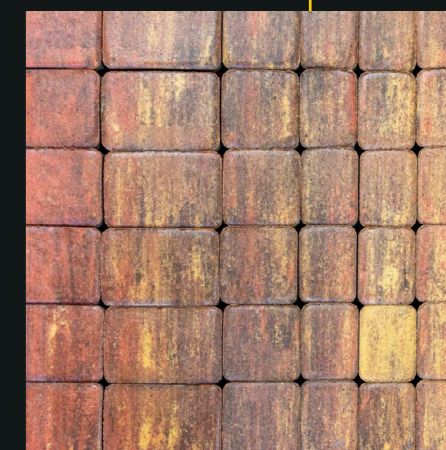

Kształty i wymiary

88 × 118 × 60

118 × 118 × 60

118 × 178 × 60

Grubość [cm]	Faktura	Wykończenie	Ilość sztuk lub m² na palecie	Waga palety [T]
6	gładka/płukana	bez fazy	11,98	ok. 1,53