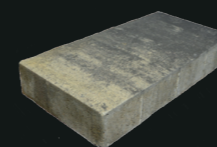

Ligio

Uniwersalność w dużym formacie

Spójne ze sobą rozmiary płyt Ligio sprawdzą się wszędzie tam, gdzie nawierzchnie poddane są zwiększonemu obciążeniu eksploatacyjnemu przy potrzebie zastosowania dużego formatu. To idealny zestaw trzech płyt znakomicie prezentujących się w przestrzeni miejskiej zastępując klasyczne, przestarzałe i nadszarpnięte czasem materiały nowoczesną i nietuzinkową kolorystyką oraz wytrzymałością.

Wzornik kolorów patrz str. 4-5

Kolorystyka

Monocolor:

- antracyt
- biały

Colormix:

- czekolada
- karmel
- kolory jesieni
- latte
- luna
- malibu

Kształty i wymiary

200 × 400 × 60

400 × 400 × 60

600 × 400 × 60

Grubość [cm]	Faktura	Wykończenie	Ilość sztuk lub m ² na paletcie	Waga palety [T]
6	gładka	bez fazy	12	ok. 1,58