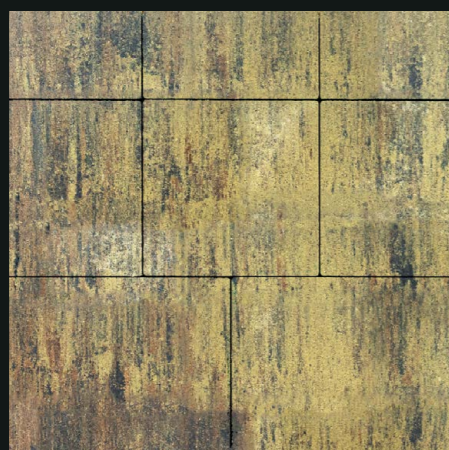

Ligio

Uniwersalność w dużym formacie

Spójne ze sobą rozmiary płyt Ligio sprawdzą się wszędzie tam, gdzie nawierzchnie poddane są zwiększonemu obciążeniu eksploatacyjnemu przy potrzebie zastosowania dużego formatu. To idealny zestaw trzech płyt znakomicie prezentujących się w przestrzeni miejskiej zastępując klasyczne, przestarzałe i nadszarpnięte czasem materiały nowoczesną i nietuzinkową kolorystyką oraz wytrzymałością.

Wzornik kolorów patrz str. 4-5

Kolorystyka

Monocolor:

- antracyt
- biały

Colormix:

- czekolada
- karmel
- kolory jesieni
- latte
- luna
- malibu

Kształty i wymiary

200 × 400 × 60