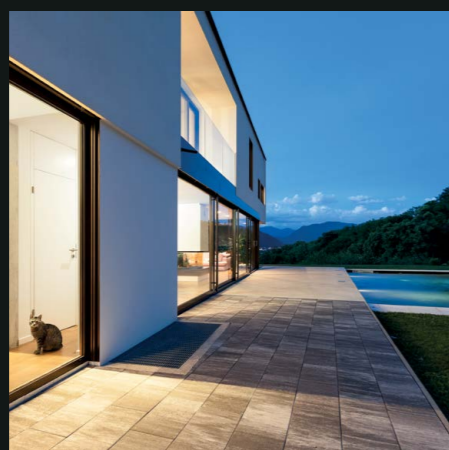

## Prostota i nowoczesna elegancja

FUTURA to kolejna nowość w ofercie BRUK Premium. Proste i eleganckie moduły oraz współczesny wzór doskonale komponują się w otoczeniu nowoczesnego budownictwa przy podjazdach, chodnikach i alejkach, parkingach czy przestrzeni publicznej. Bogata kolorystyka daje wiele możliwości zarówno projektantom jak i wymagającym inwestorom.