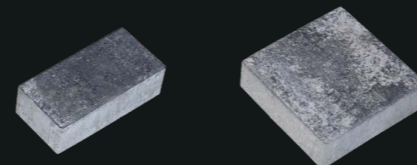

Kształty i wymiary