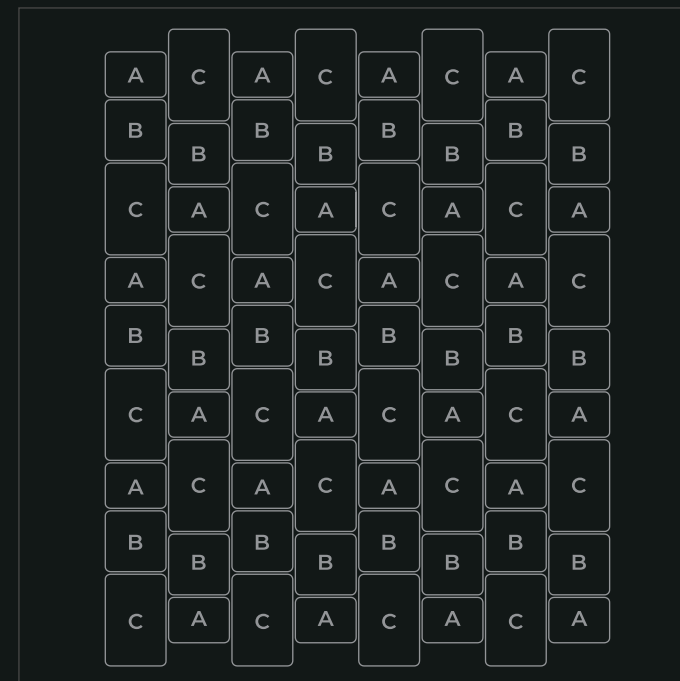

# Nostalita

Naturalny, tradycyjny styl

## Kształty i wymiary

88 × 118 × 60

118 × 118 × 60

118 × 178 × 60

## Ułożenie