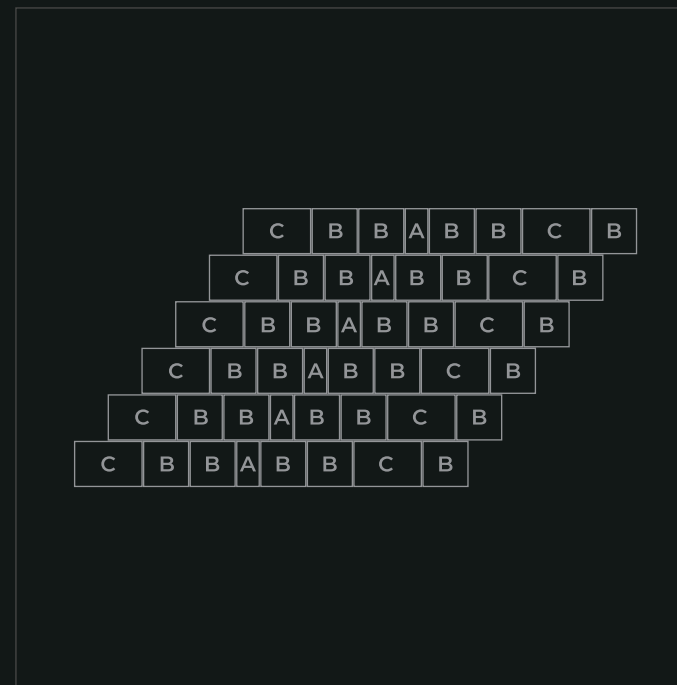

Neo

Nowoczesna Elegancka Oryginalna

Kształty i wymiary

70 × 140 × 60

140 × 140 × 60

210 × 140 × 60

Ułożenie