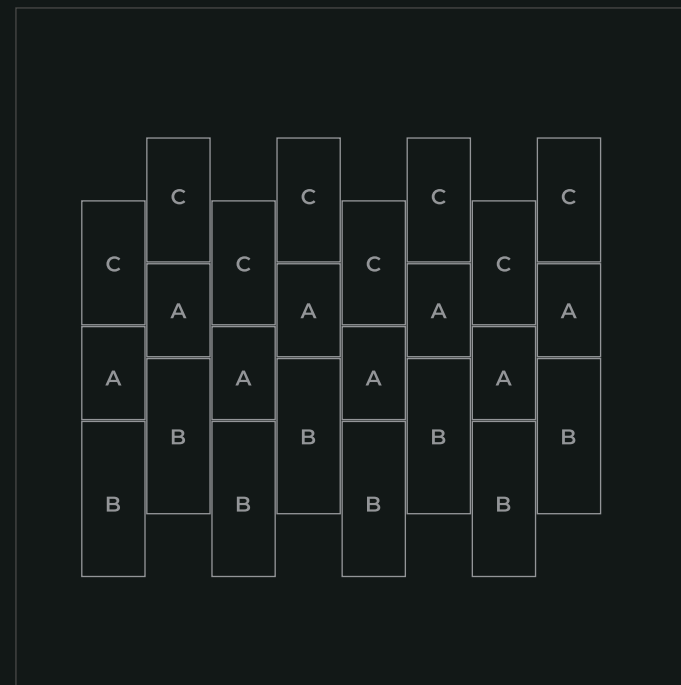

Lunga

Włoski styl

Kształty i wymiary

250 × 170 × 60

333 × 170 × 60

417 × 170 × 60

Ułożenie