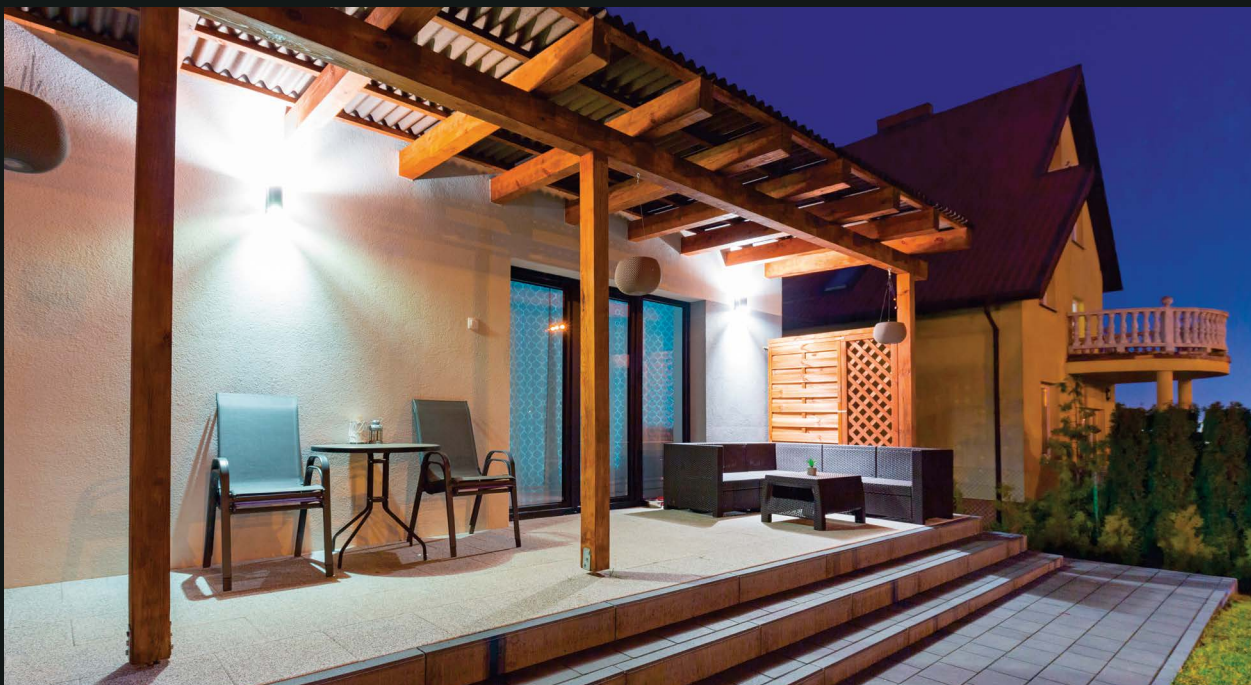

Lunga

Włoski styl

Kształty i wymiary

250 × 170 × 60

333 × 170 × 60

417 × 170 × 60

Ułożenie