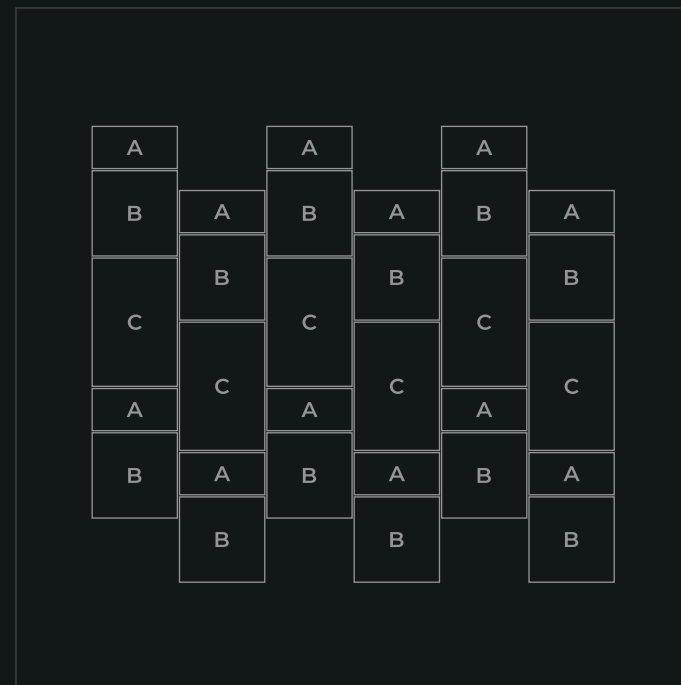

Futura

Prostota i nowoczesna elegancja

Kształty i wymiary

98 × 198 × 60/80 198 × 198 × 60/80 198 × 298 × 60/80

Ułożenie