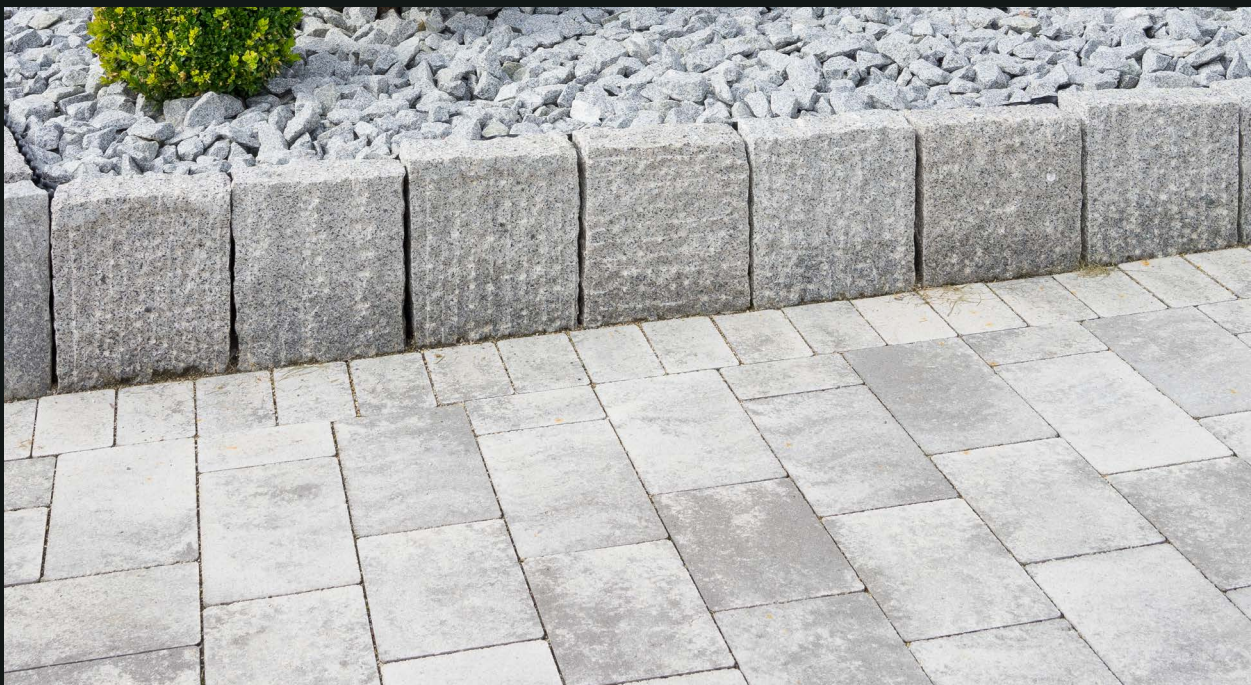

Akropol

Klasyczna i szlachetna powierzchnia

Kształty i wymiary

104 × 139 × 60/80 122 × 139 × 60/80 139 × 139 × 60/80 157 × 139 × 60/80 174 × 139 × 60/80 192 × 139 × 60/80 209 × 139 × 60/80

Ułożenie