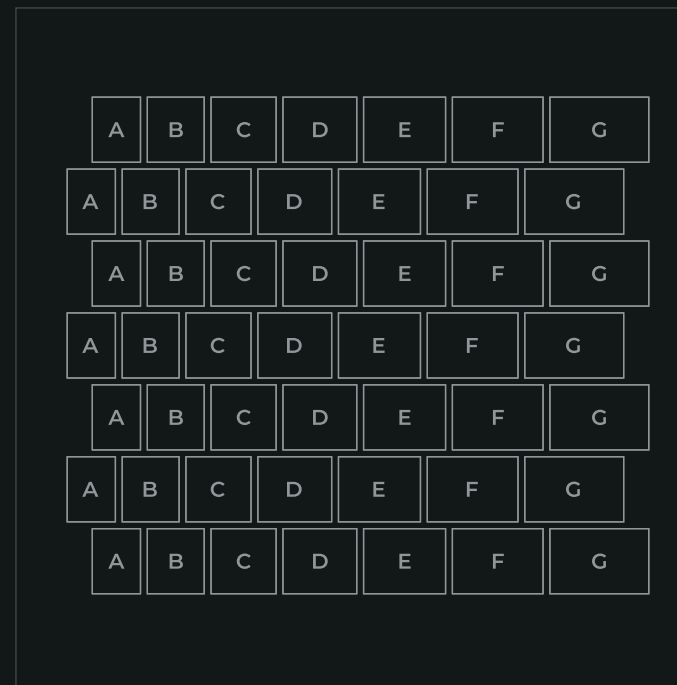

Akropol

Klasyczna i szlachetna powierzchnia

Kształty i wymiary

104 × 139 × 60/80 122 × 139 × 60/80 139 × 139 × 60/80 157 × 139 × 60/80 174 × 139 × 60/80 192 × 139 × 60/80 209 × 139 × 60/80

Ułożenie